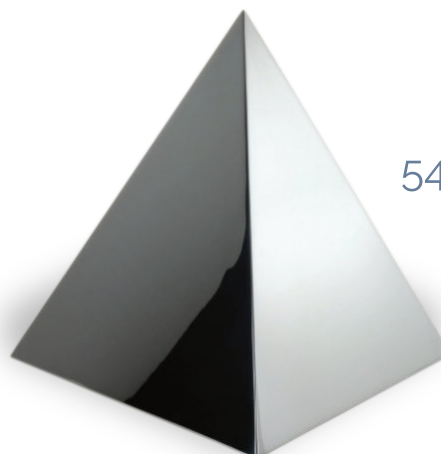

5407

1002

5409

1001

⌀ 3,3L ⌀ 15 cm ⊙ 15 cm

1002

⌀ 0,3L ⌀ 7 cm ⊙ 7 cm

5409

⌀ 12 cm ⊙ 13,5 cm

5407

⌀ 3,2L ⌀ 27 cm ⊙ 31 cm