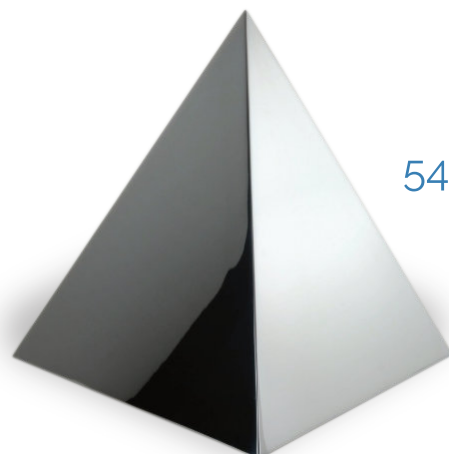

5407

1002

5409

1001

⌀ 3,3L ⌀ 15 cm ⌀ 15 cm

1002

⌀ 0,3L ⌀ 7 cm ⌀ 7 cm

5409

⌀ 12 cm ⌀ 13,5 cm

5407

⌀ 3,2L ⌀ 27 cm ⌀ 31 cm