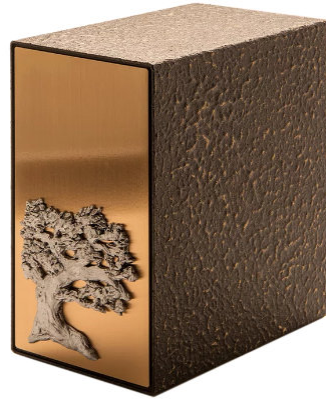

1002

⌀ 0,3L ⌀ 7 cm ⌀ 7 cm

5409

⌀ 12 cm ⌀ 13,5 cm

5407

⌀ 3,2L ⌀ 27 cm ⌀ 31 cm

Urnas de Bronce Bronze Urns

Ingot

208HY

127HY

208HY

⌀ 4L ⌀ 20,5 cm ⌀ 14 cm

127HY

⌀ 3,3L ⌀ 15,3 cm ⌀ 21,5 cm

Nature

115HY
Hill