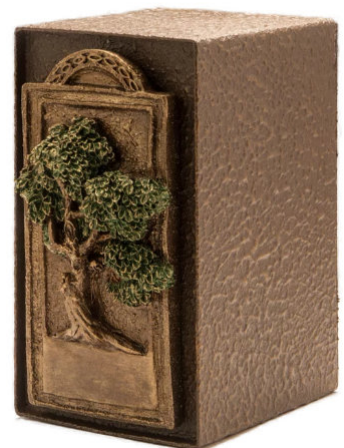

110HY
Adan

172HY-L
172HY-R
Jardín del Edén

115HY 110HY | 172HY
 (⌀ 3,5L ⌀ 23 cm ⊖ 9 cm) (⌀ 4L ⌀ 23 cm ⊖ 12,5 cm)

Nature

173HY
Mar

170HY
Flor

171HY
Árbol

173HY | 170HY | 171HY
 (⌀ 4L ⌀ 23 cm ⊖ 12,5 cm)