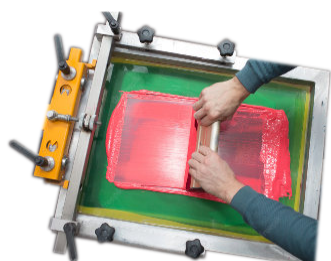

50 U

SERIGRAFIA PERSONALIZADA
CUSTOMIZED SCREEN PRINTING

REF.SERI

POSIBILIDAD DE PERSONALIZAR TODAS LAS BOLSAS
CON LOGOTIPO CORPORATIVO.

ALL BAGS CAN BE CUSTOMISED WITH A COMPANY LOGO.